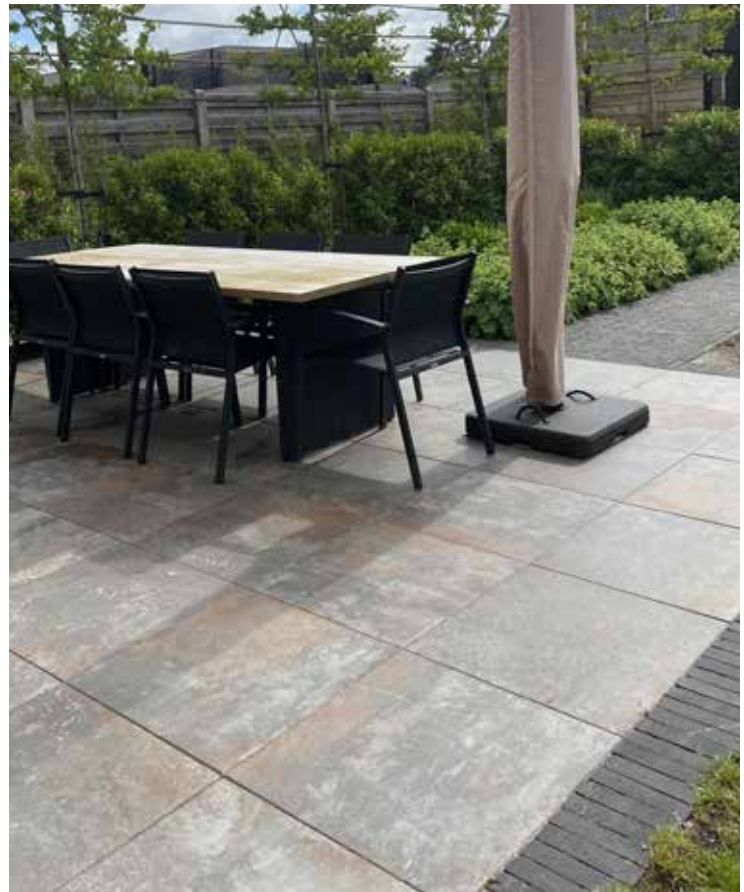

Naturlig elegance

Alturio forener naturstenens rå elegance med en jævn, holdbar og farveægte overflade

Find hele vores sortiment af fliser på: www.crhproducts.dk.
Eller kontakt dit byggemarked eller din trælast for nærmeste forhandler.