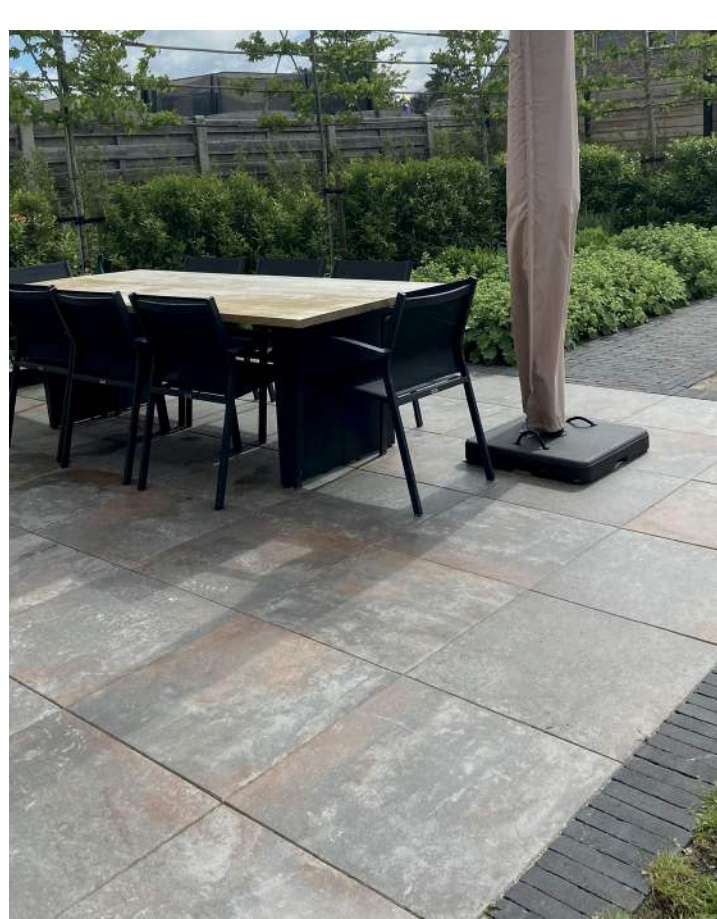

Naturlig elegance

Alturio forener naturstenens rå elegance med en jævn, holdbar og farveægte overflade

Find hele vores sortiment af fliser på: www.crhproducts.dk.
Eller kontakt dit byggemarked eller din trælast for nærmeste forhandler.

OUTDOOR
RBR A CRH COMPANY